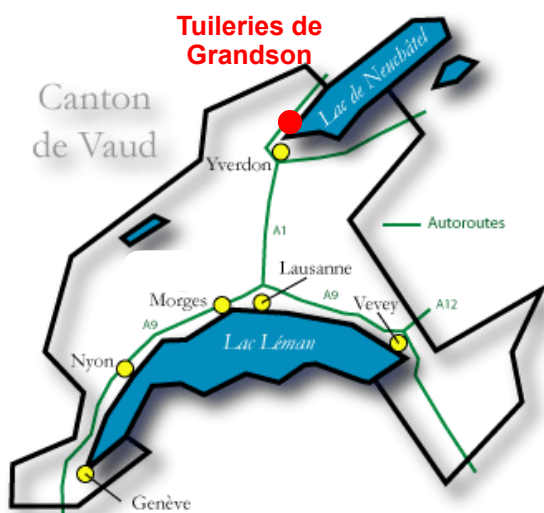

22 ème Marché aux

Puces des Tuïleries

Dimanche **18 juin 2023**

de 8h à 17h

MIX & RDTIX

Renseignements et inscriptions :

079 634 29 02

puces-des-tuïleries@hotmail.com